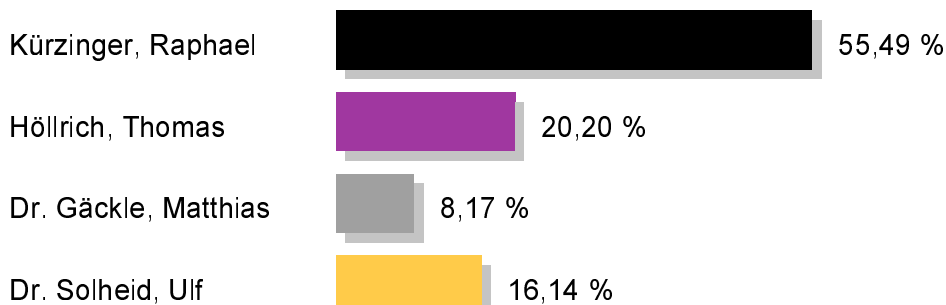

Oberbürgermeisterwahl 2016

Endergebnis

19 Wahlbezirke

18.118 Wahlberechtigte

40,6% Wahlbeteiligung

7.293 Gültige Stimmen

Wahlbezirk	Wahlberechtigte	Wähler/innen	Gültige Stimmen	Kürzinger, Raphael	Höllrich, Thomas	Dr. Gäckle, Matthias	Dr. Solheid, Ulf
Ditteschule (101)	1.044	375	369	230 62,33 %	60 16,26 %	22 5,96 %	57 15,45 %
BSW (102)	1.938	628	620	389 62,74 %	98 15,81 %	46 7,42 %	87 14,03 %
Westsächs. HS (103)	1.380	433	430	239 55,58 %	103 23,95 %	15 3,49 %	73 16,98 %
Weinholdschule (104)	971	311	311	178 57,23 %	66 21,22 %	17 5,47 %	50 16,08 %
Friedensschule (105)	1.184	331	328	184 56,10 %	71 21,65 %	24 7,32 %	49 14,94 %
Zentrale Feuerwache (106)	1.876	571	564	331 58,69 %	94 16,67 %	43 7,62 %	96 17,02 %
Christl. Kindergarten (107)	1.545	566	560	311 55,54 %	118 21,07 %	47 8,39 %	84 15,00 %
Altdeutsche Landschänke (108)	1.320	475	471	236 50,11 %	87 18,47 %	76 16,14 %	72 15,29 %
Begegnungsstätte (109)	1.508	514	512	262 51,17 %	138 26,95 %	38 7,42 %	74 14,45 %
Pestalozzischule (110)	1.691	322	319	147 46,08 %	105 32,92 %	27 8,46 %	40 12,54 %
Jugendclub Friesen (111)	387	186	183	121 66,12 %	25 13,66 %	13 7,10 %	24 13,11 %
Gemeinder. Brunn (112)	206	95	95	40 42,11 %	16 16,84 %	9 9,47 %	30 31,58 %
Turnhalle Rotschau (113)	681	340	339	192 56,64 %	55 16,22 %	35 10,32 %	57 16,81 %
Gem.zentr. Schneidenbach (114)	260	105	105	56 53,33 %	17 16,19 %	5 4,76 %	27 25,71 %
Grundschule OT Mylau (115)	1.014	331	327	182 55,66 %	61 18,65 %	28 8,56 %	56 17,13 %
Rathaus OT Mylau (116)	1.113	451	448	215 47,99 %	116 25,89 %	36 8,04 %	81 18,08 %
BW 1	0	575	573	334 58,29 %	93 16,23 %	46 8,03 %	100 17,45 %
BW 2	0	578	574	316 55,05 %	109 18,99 %	59 10,28 %	90 15,68 %
BW 3	0	166	165	84 50,91 %	41 24,85 %	10 6,06 %	30 18,18 %
Endergebnis 19 Wahlbezirke	18.118	7.353	7.293	4.047 55,49 %	1.473 20,20 %	596 8,17 %	1.177 16,14 %